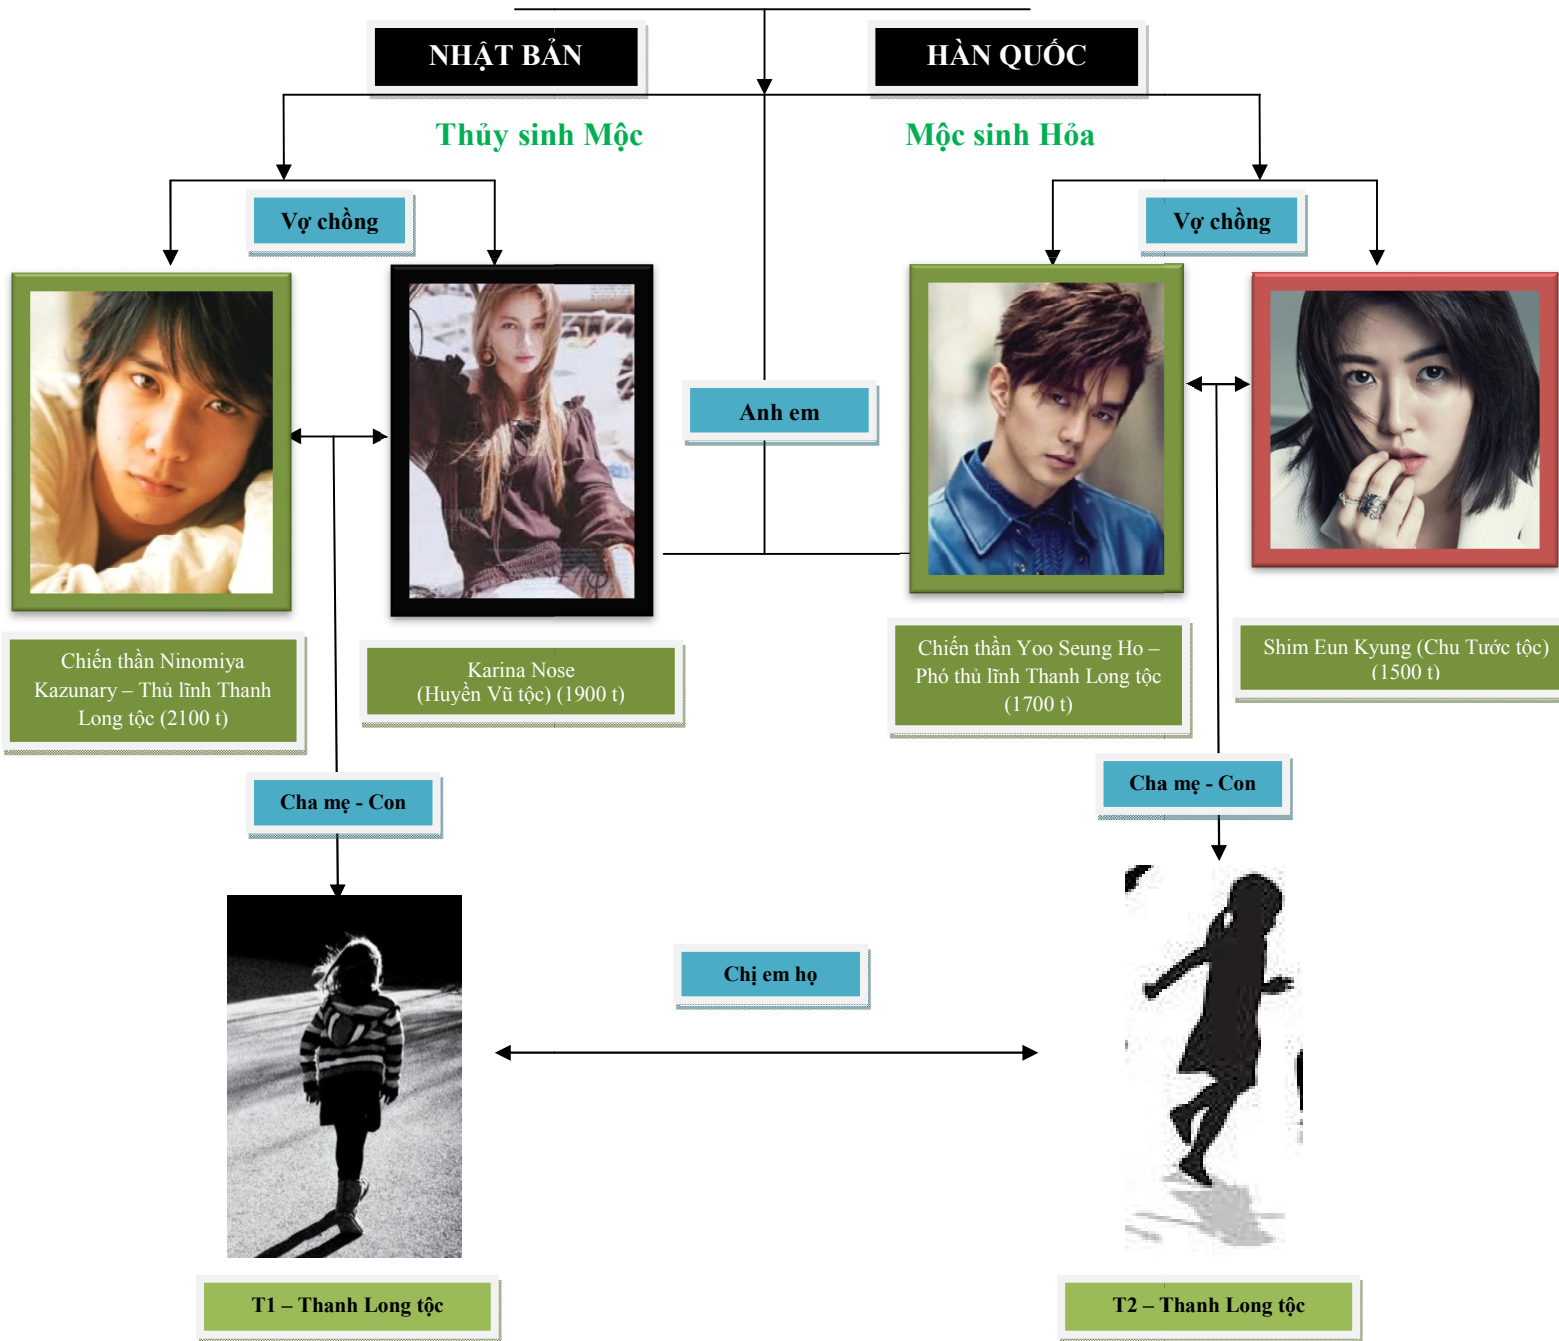

Vị trí: Nam

Hành: Hỏa

Màu: Đỏ

Bảo vật trấn môn: Chu Tước y (giáp đàn bằng lửa Phượng hoàng)

Đại diện: Quyền lực, tình yêu và niềm đam mê

(the picture belongs to its owner)

Gia phả Chu Tước tộc (TK 21)

(the pictures belong to their owners)

III. THANH LONG MÔN

Linh thú: Thanh Long

Vị trí: Đông

Hành: Mộc

Màu: Xanh

Bảo vật trấn môn: Thanh Long roi (roi cửu khúc bện từ gân rồng)

Đại diện: Sức mạnh tự nhiên và chính khí

(the picture belongs to its owner)

Gia phả Thanh Long tộc (TK 21)

(the pictures belong to their owners)

IV. BẠCH HỔ MÔN

Linh thú: Bạch Hổ

Vị trí: Tây

Hành: Kim

Màu: Trắng

Bảo vật trấn môn: Bạch Hổ kiếm (mài từ nanh hổ trắng)

Đại diện: chính trực, sự nghiêm khắc, dũng cảm và cương mãnh

(the picture belongs to its owner)

Gia phả Bạch Hồ tộc (TK 21)

(the pictures belong to their owners)

V. KỶ LÂN MÔN

Linh thú: Hắc Kỳ Lân

Vị trí: Trung tâm