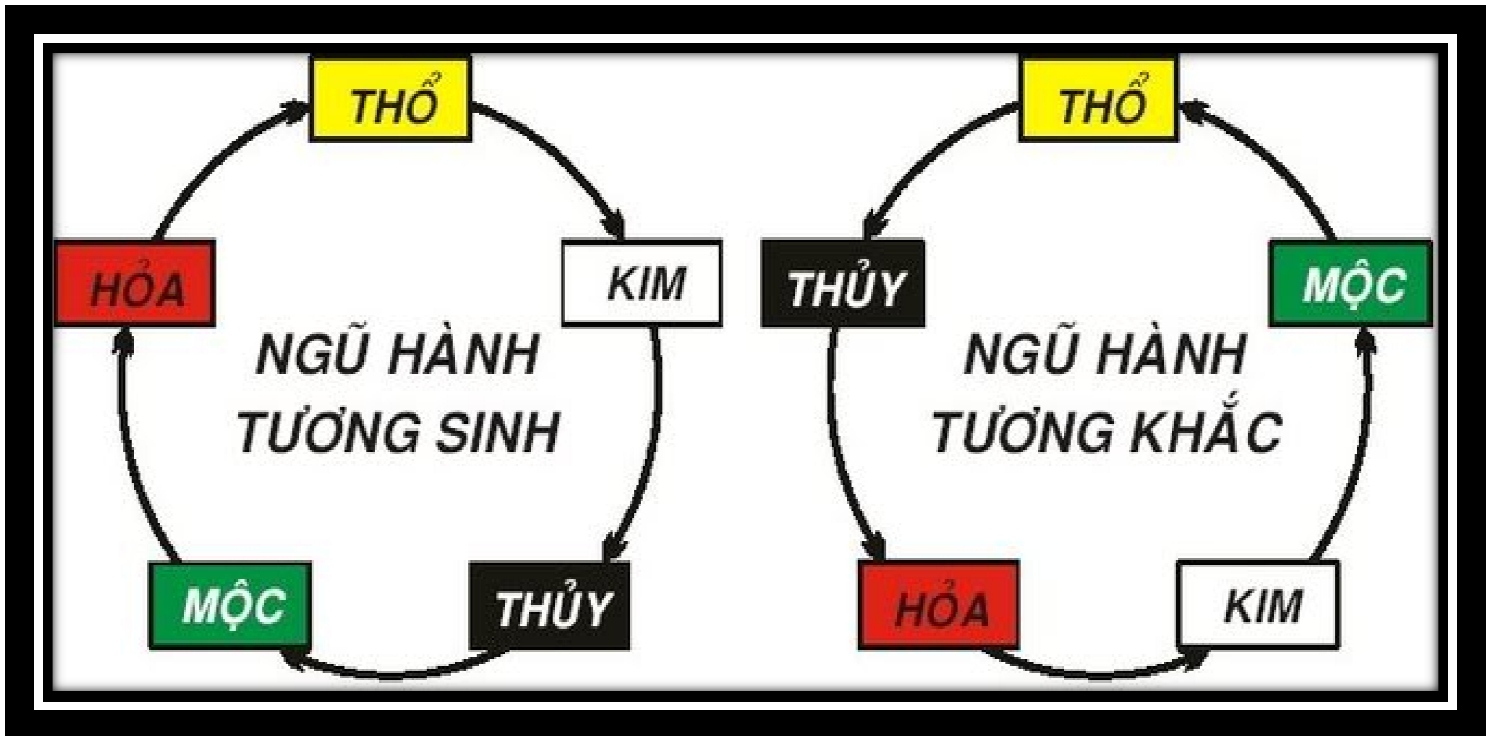

NGŨ HÀNH TƯƠNG SINH TƯƠNG KHẮC

Sơ đồ Ngũ hành trện

-----oOo-----

I. HUYỀN VŨ MÔN

Linh thú: Huyền Vũ (Rắn và Rùa)

Vị trí: Bắc

Hành: Thủy

Màu: Đen

Vị trí: Nam

Hành: Hỏa

Màu: Đỏ

Bảo vật trấn môn: Chu Tước y (giáp đàn bằng lửa Phượng hoàng)

Đại diện: Quyền lực, tình yêu và niềm đam mê

(the picture belongs to its owner)

Gia phả Chu Tước tộc (TK 21)

(the pictures belong to their owners)

III. THANH LONG MÔN

Linh thú: Thanh Long

Vị trí: Đông

Hành: Mộc

Màu: Xanh

Bảo vật trấn môn: Thanh Long roi (roi cửu khúc bện từ gân rồng)

Đại diện: Sức mạnh tự nhiên và chính khí

(the picture belongs to its owner)

Đại diện: chính trực, sự nghiêm khắc, dũng cảm và cương mãnh

(the picture belongs to its owner)

Gia phả Bạch Hồ tộc (TK 21)

(the pictures belong to their owners)

V. KỶ LÂN MÔN

Linh thú: Hắc Kỳ Lân

Vị trí: Trung tâm