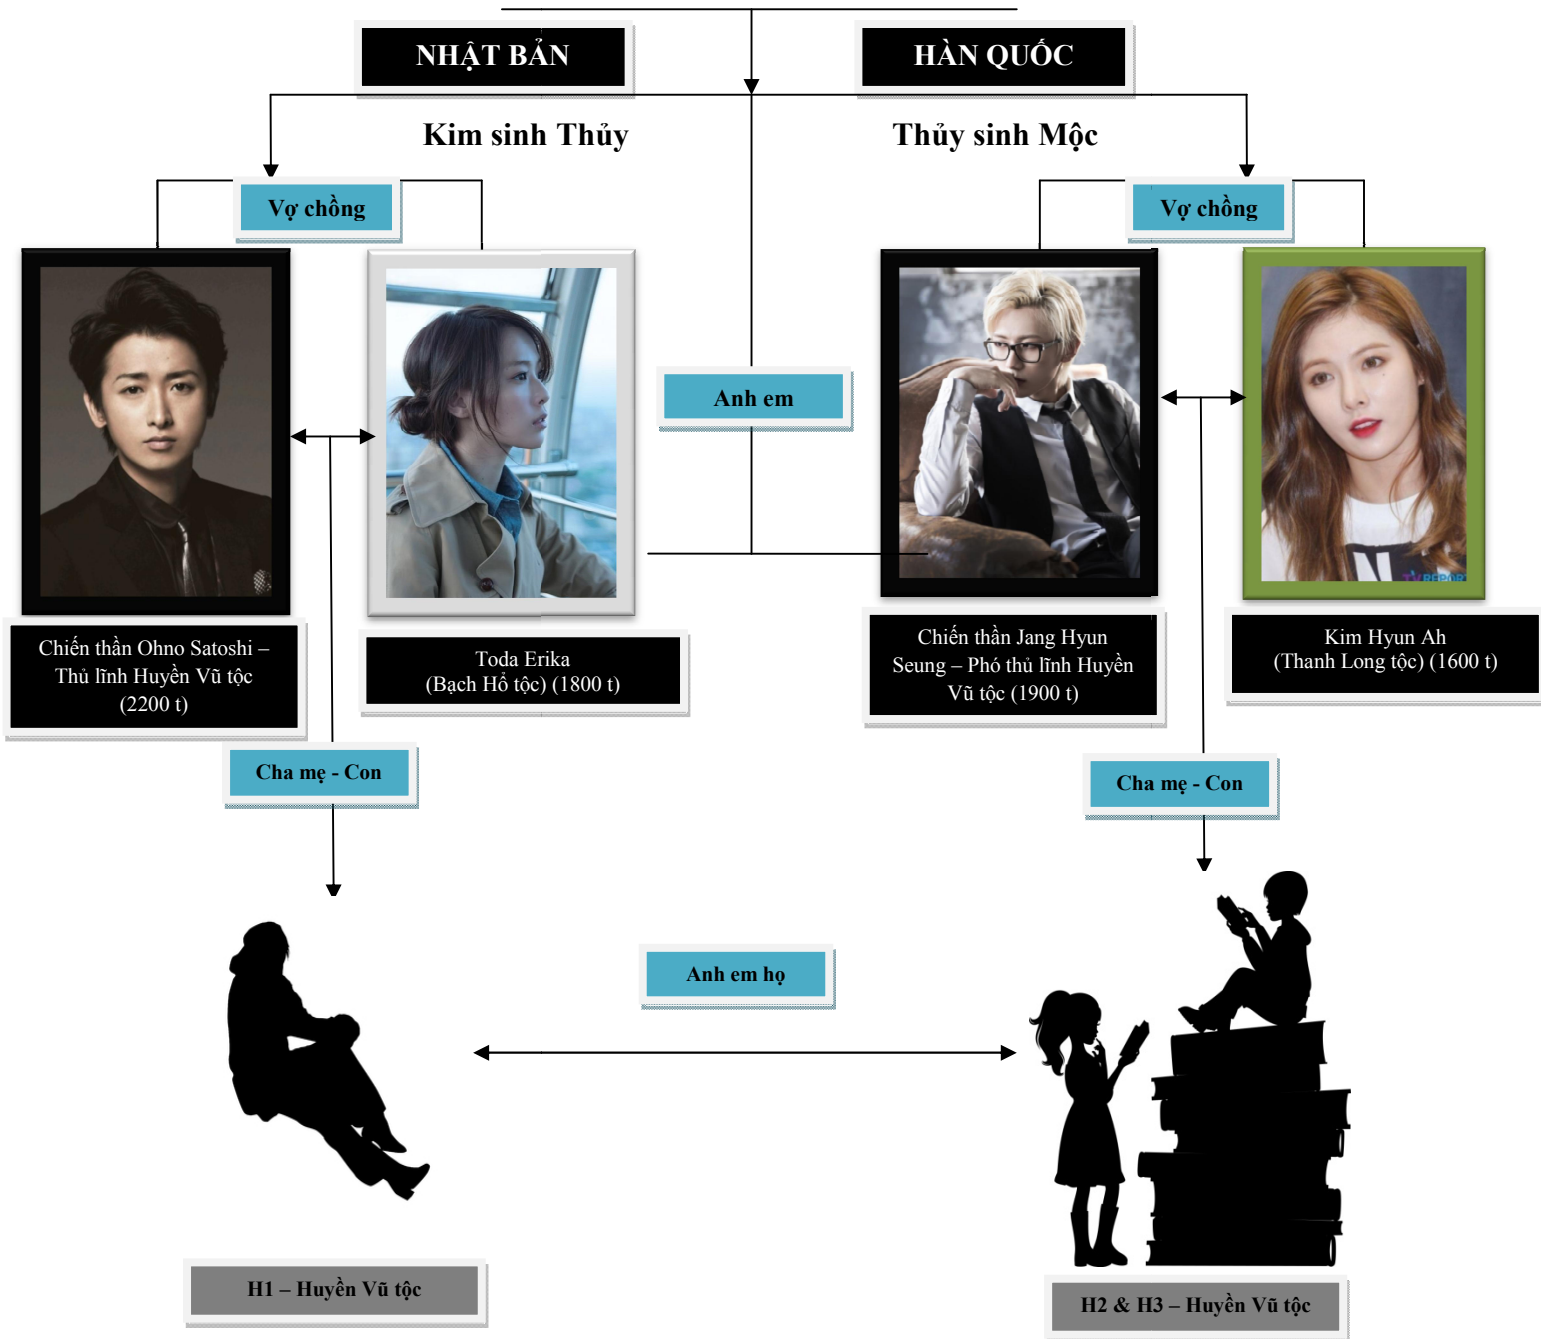

Gia phả Huyền Vũ tộc (TK 21)

(the pictures belong to their owners)