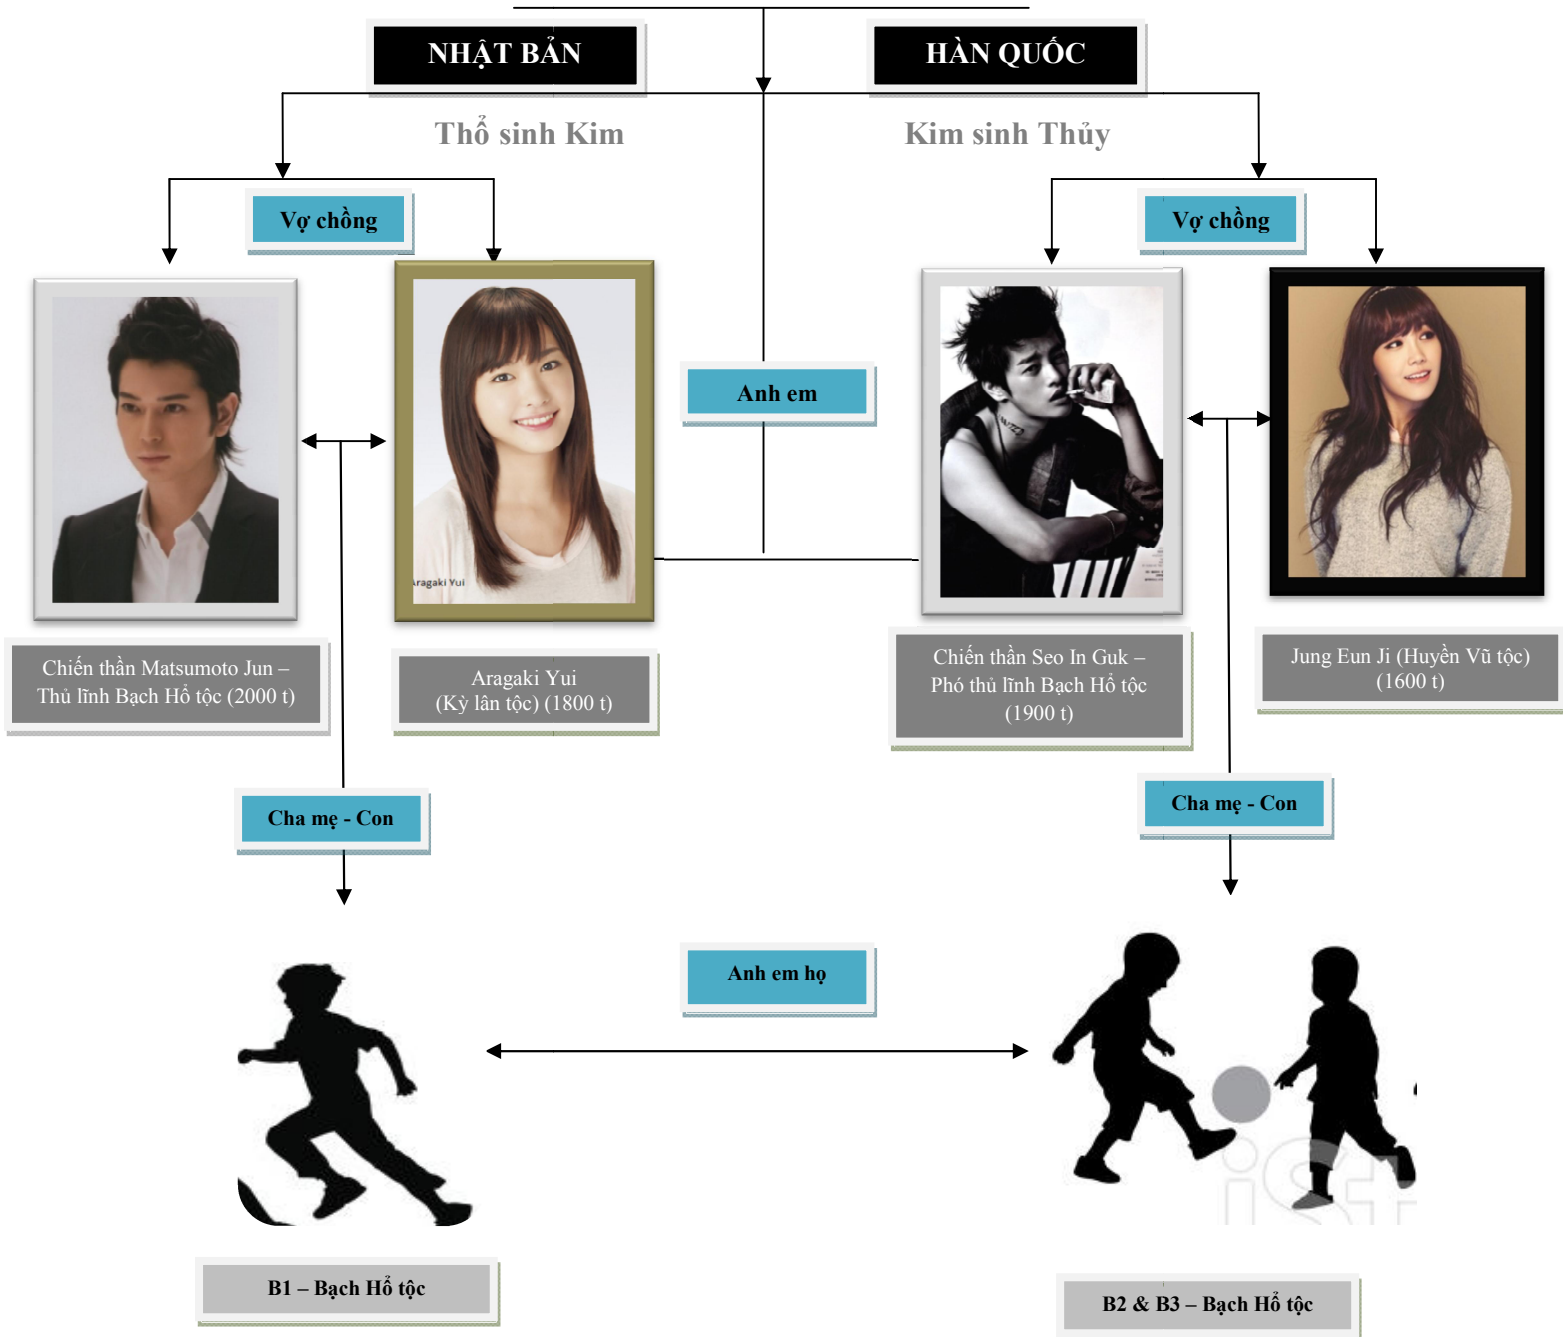

III. THANH LONG MÔN

Linh thú: Thanh Long

Vị trí: Đông

Hành: Mộc

Màu: Xanh

Bảo vật trấn môn: Thanh Long roi (roi cửu khúc bện từ gân rồng)

Đại diện: Sức mạnh tự nhiên và chính khí

(the picture belongs to its owner)

Gia phả Thanh Long tộc (TK 21)

(the pictures belong to their owners)

IV. BẠCH HỔ MÔN

Linh thú: Bạch Hổ

Vị trí: Tây

Hành: Kim

Màu: Trắng

Bảo vật trấn môn: Bạch Hổ kiếm (mài từ nanh hổ trắng)

Đại diện: chính trực, sự nghiêm khắc, dũng cảm và cương mãnh

(the picture belongs to its owner)

Gia phả Bạch Hồ tộc (TK 21)

(the pictures belong to their owners)

V. KỶ LÂN MÔN

Linh thú: Hắc Kỳ Lân

Vị trí: Trung tâm

Hành: Thổ

Màu: Vàng

Bảo vật trấn môn: Kỳ Lân châu (ngọc định hồn – trấn tà)

Đại diện: Trung thành, nhẫn nại, đáng tin cậy

(the picture belongs to its owner)

Gia phả Kỳ Lân tộc (TK 21)

(the pictures belong to their owners)