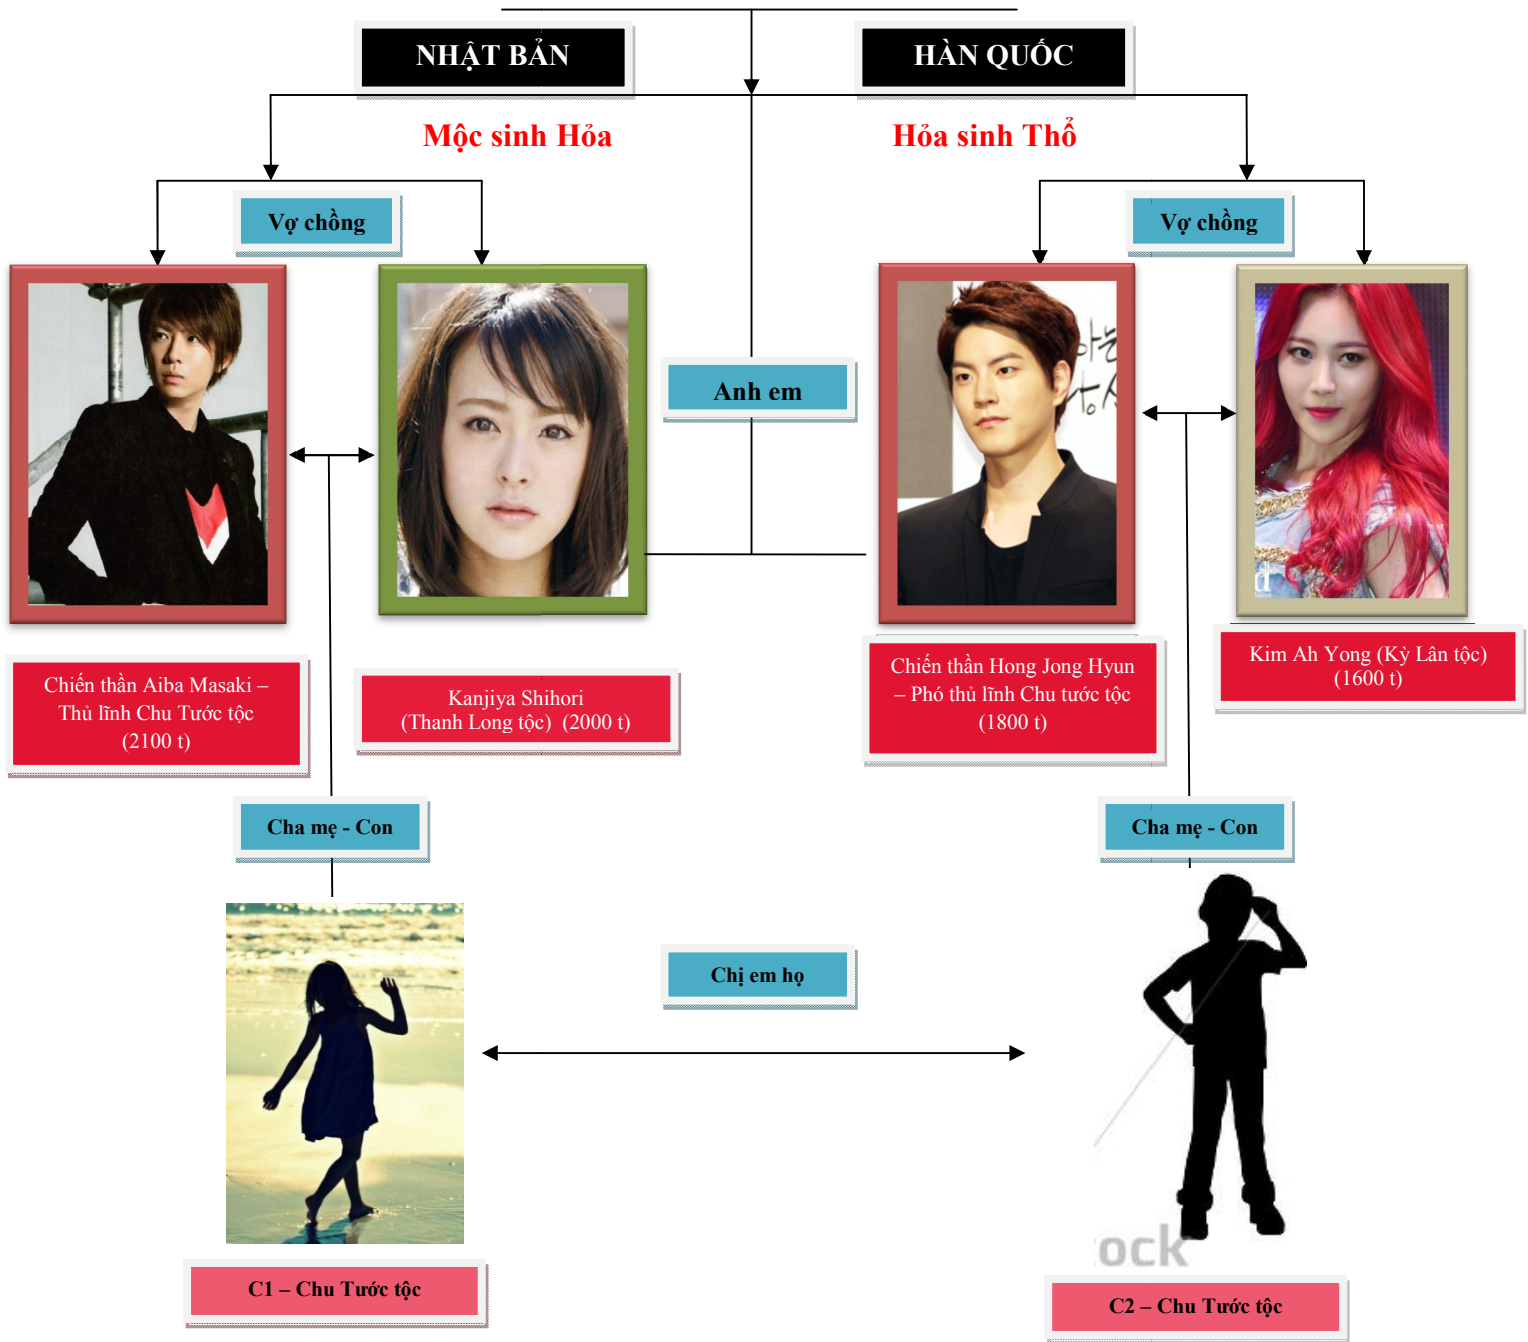

Vị trí: Nam

Hành: Hỏa

Màu: Đỏ

Bảo vật trấn môn: Chu Tước y (giáp đàn bằng lửa Phượng hoàng)

Đại diện: Quyền lực, tình yêu và niềm đam mê

(the picture belongs to its owner)

Gia phả Chu Tước tộc (TK 21)

(the pictures belong to their owners)

III. THANH LONG MÔN

Linh thú: Thanh Long

Vị trí: Đông

Hành: Mộc

Màu: Xanh

Bảo vật trấn môn: Thanh Long roi (roi cửu khúc bện từ gân rồng)

Đại diện: Sức mạnh tự nhiên và chính khí

(the picture belongs to its owner)

Đại diện: chính trực, sự nghiêm khắc, dũng cảm và cương mãnh

(the picture belongs to its owner)

Gia phả Bạch Hồ tộc (TK 21)

(the pictures belong to their owners)

V. KỶ LÂN MÔN

Linh thú: Hắc Kỳ Lân

Vị trí: Trung tâm

Hành: Thổ

Màu: Vàng

Bảo vật trấn môn: Kỳ Lân châu (ngọc định hồn – trấn tà)

Đại diện: Trung thành, nhẫn nại, đáng tin cậy

(the picture belongs to its owner)

Gia phả Kỳ Lân tộc (TK 21)

(the pictures belong to their owners)