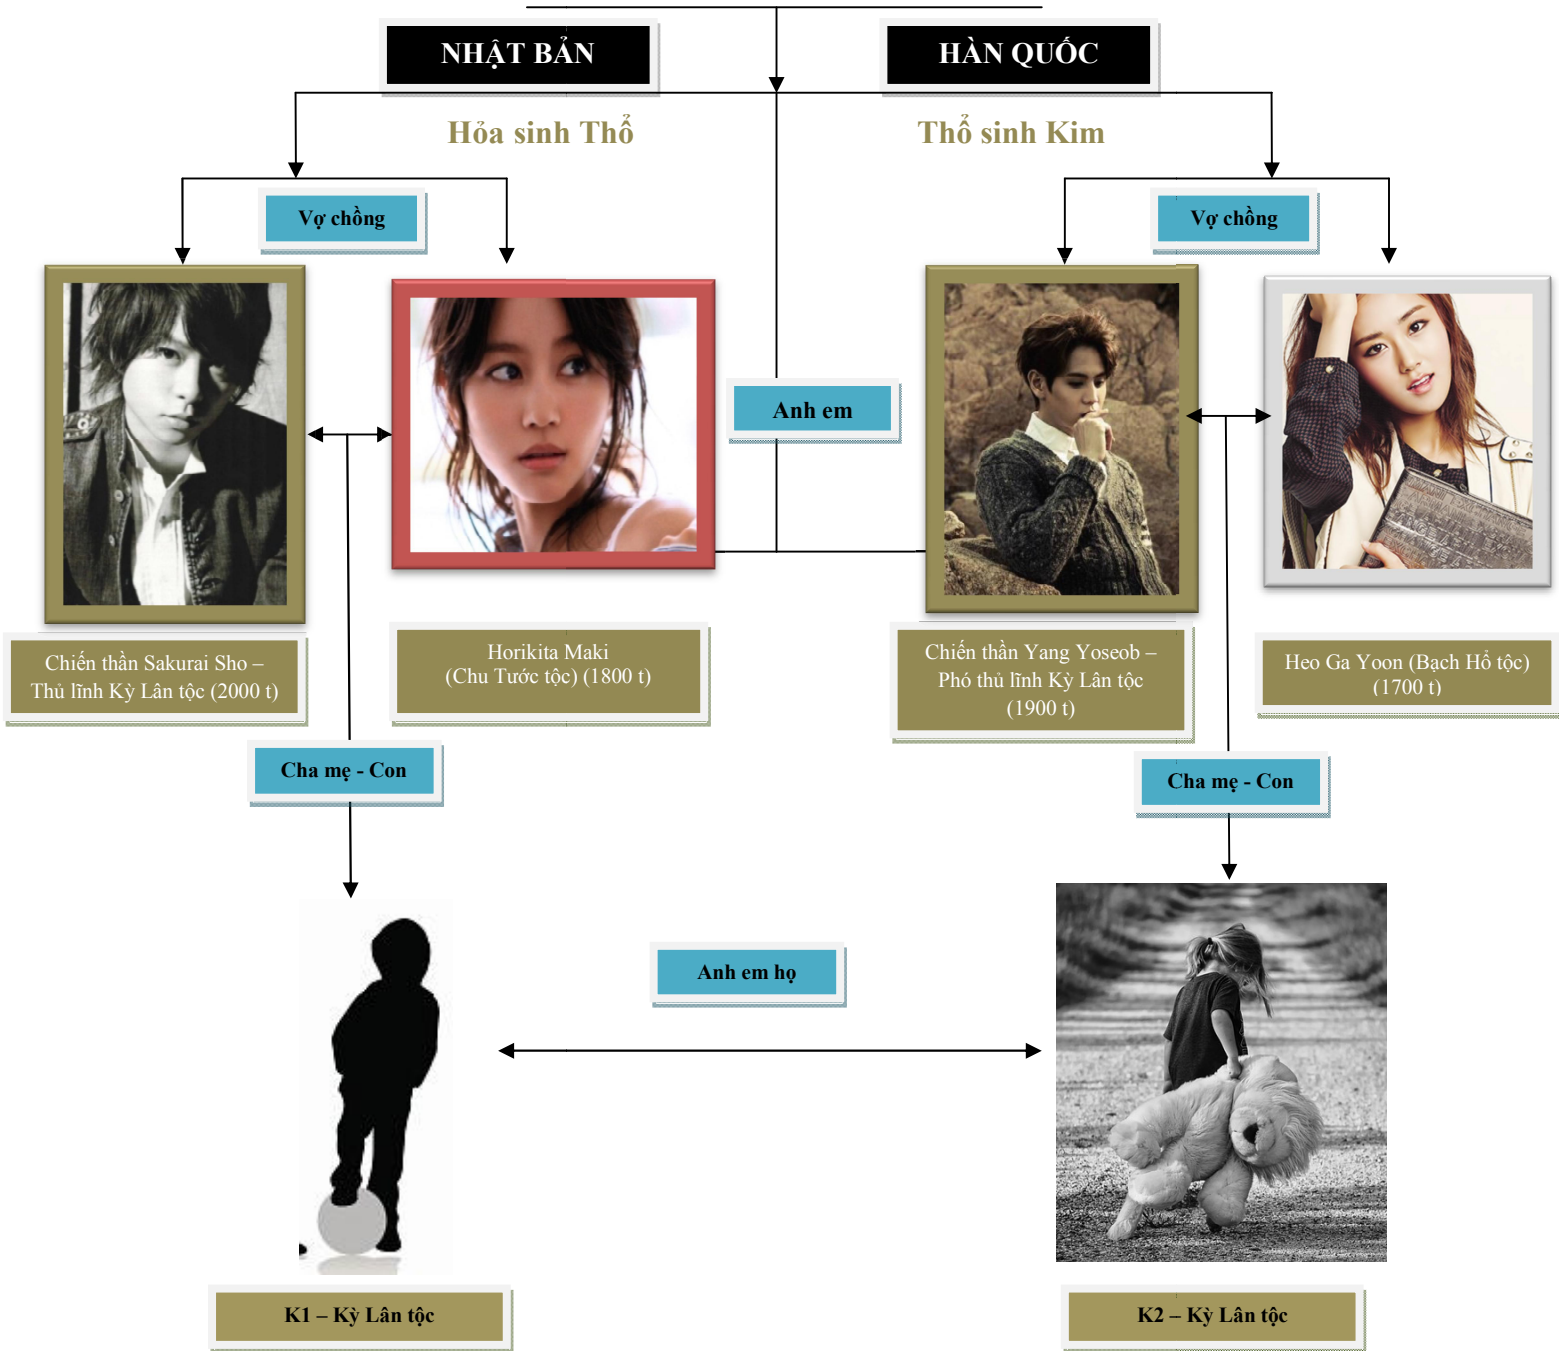

Gia phả Thanh Long tộc (TK 21)

(the pictures belong to their owners)

IV. BẠCH HỔ MÔN

Linh thú: Bạch Hổ

Vị trí: Tây

Hành: Kim

Màu: Trắng

Bảo vật trấn môn: Bạch Hổ kiếm (mài từ nanh hổ trắng)

Đại diện: chính trực, sự nghiêm khắc, dũng cảm và cương mãnh

(the picture belongs to its owner)

Gia phả Bạch Hồ tộc (TK 21)

(the pictures belong to their owners)

V. KỶ LÂN MÔN

Linh thú: Hắc Kỳ Lân

Vị trí: Trung tâm

Hành: Thổ

Màu: Vàng

Bảo vật trấn môn: Kỳ Lân châu (ngọc định hồn – trấn tà)

Đại diện: Trung thành, nhẫn nại, đáng tin cậy

(the picture belongs to its owner)

Gia phả Kỳ Lân tộc (TK 21)

(the pictures belong to their owners)

CHI THỨ NHẤT:
NGŨ HÀNH TRẬN
TẠI
NHẬT BẢN

(the pictures belong to their owners)

CHI THỨ HAI:
NGŨ HÀNH TRẬN
TẠI
HÀN QUỐC

(the pictures belong to their owners)